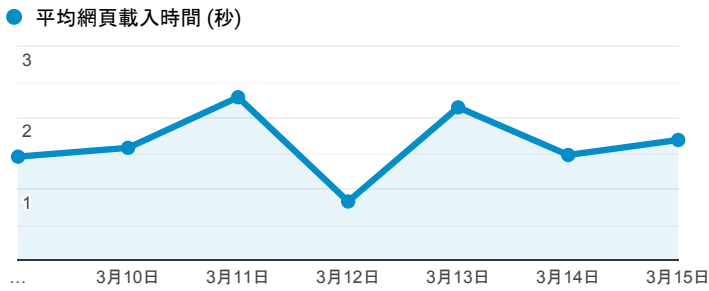

報表03_內容

2020年3月9日 - 2020年3月15日

所有使用者
100.00% 個工作階段

網頁載入平均需時 (秒)

瀏覽量 (依網頁分組)

網頁載入平均需時 (秒)和瀏覽量 (依 網頁 分組)

網頁	平均網頁載入時間 (秒)	網頁瀏覽量
/index_detail_share.cshtml?id=0857AE920B259F8E	4.98	5
/index_detail.aspx?srv=3&category=8&page=2	3.14	1
/index_detail.aspx?srv=3	2.86	23
/ePortfolio/index_detail.aspx?srv=3&category=13	2.17	2
/index_detail.aspx?srv=3&category=13	2.16	4
/index_detail.aspx?srv=3&category=35&page=3	2.14	1
/ePortfolio/ilifeStu.cshtml	1.97	47
/	1.93	978
/index_detail.aspx?srv=3&category=11	1.88	2
/index_detail.aspx?srv=3&category=10&page=5	1.83	33

造訪和新造訪率 (依 關鍵字 分組)

關鍵字	工作階段	新工作階段百分比
(not provided)	568	84.33%
(not set)	3	100.00%
總務股長心得	1	100.00%

網頁載入平均需時 (秒) (依瀏覽器分組)

瀏覽器	平均網頁載入時間 (秒)
Chrome	1.83
Safari	0.65