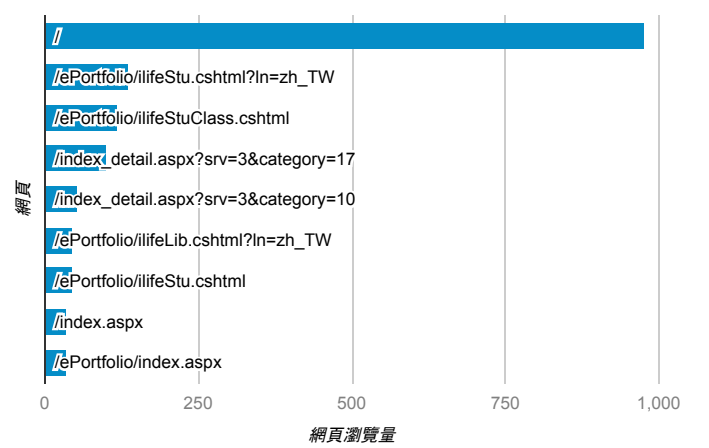

報表03_內容

2020年3月9日 - 2020年3月15日

所有使用者
100.00% 個工作階段

網頁載入平均需時 (秒)

瀏覽量 (依網頁分組)

網頁載入平均需時 (秒)和瀏覽量 (依 網頁 分組)

網頁	平均網頁載入時間 (秒)	網頁瀏覽量
/index_detail_share.cshtml?id=0857AE920B259F8E	4.98	5
/index_detail.aspx?srv=3&category=8&page=2	3.14	1
/index_detail.aspx?srv=3	2.86	23
/ePortfolio/index_detail.aspx?srv=3&category=13	2.17	2
/index_detail.aspx?srv=3&category=13	2.16	4
/index_detail.aspx?srv=3&category=35&page=3	2.14	1
/ePortfolio/ilifeStu.cshtml	1.97	47
/	1.93	978
/index_detail.aspx?srv=3&category=11	1.88	2
/index_detail.aspx?srv=3&category=10&page=5	1.83	33

造訪和新造訪率 (依 關鍵字 分組)

關鍵字	工作階段	新工作階段百分比
(not provided)	568	84.33%
(not set)	3	100.00%
總務股長心得	1	100.00%

網頁載入平均需時 (秒) (依瀏覽器分組)

瀏覽器	平均網頁載入時間 (秒)
Chrome	1.83
Safari	0.65